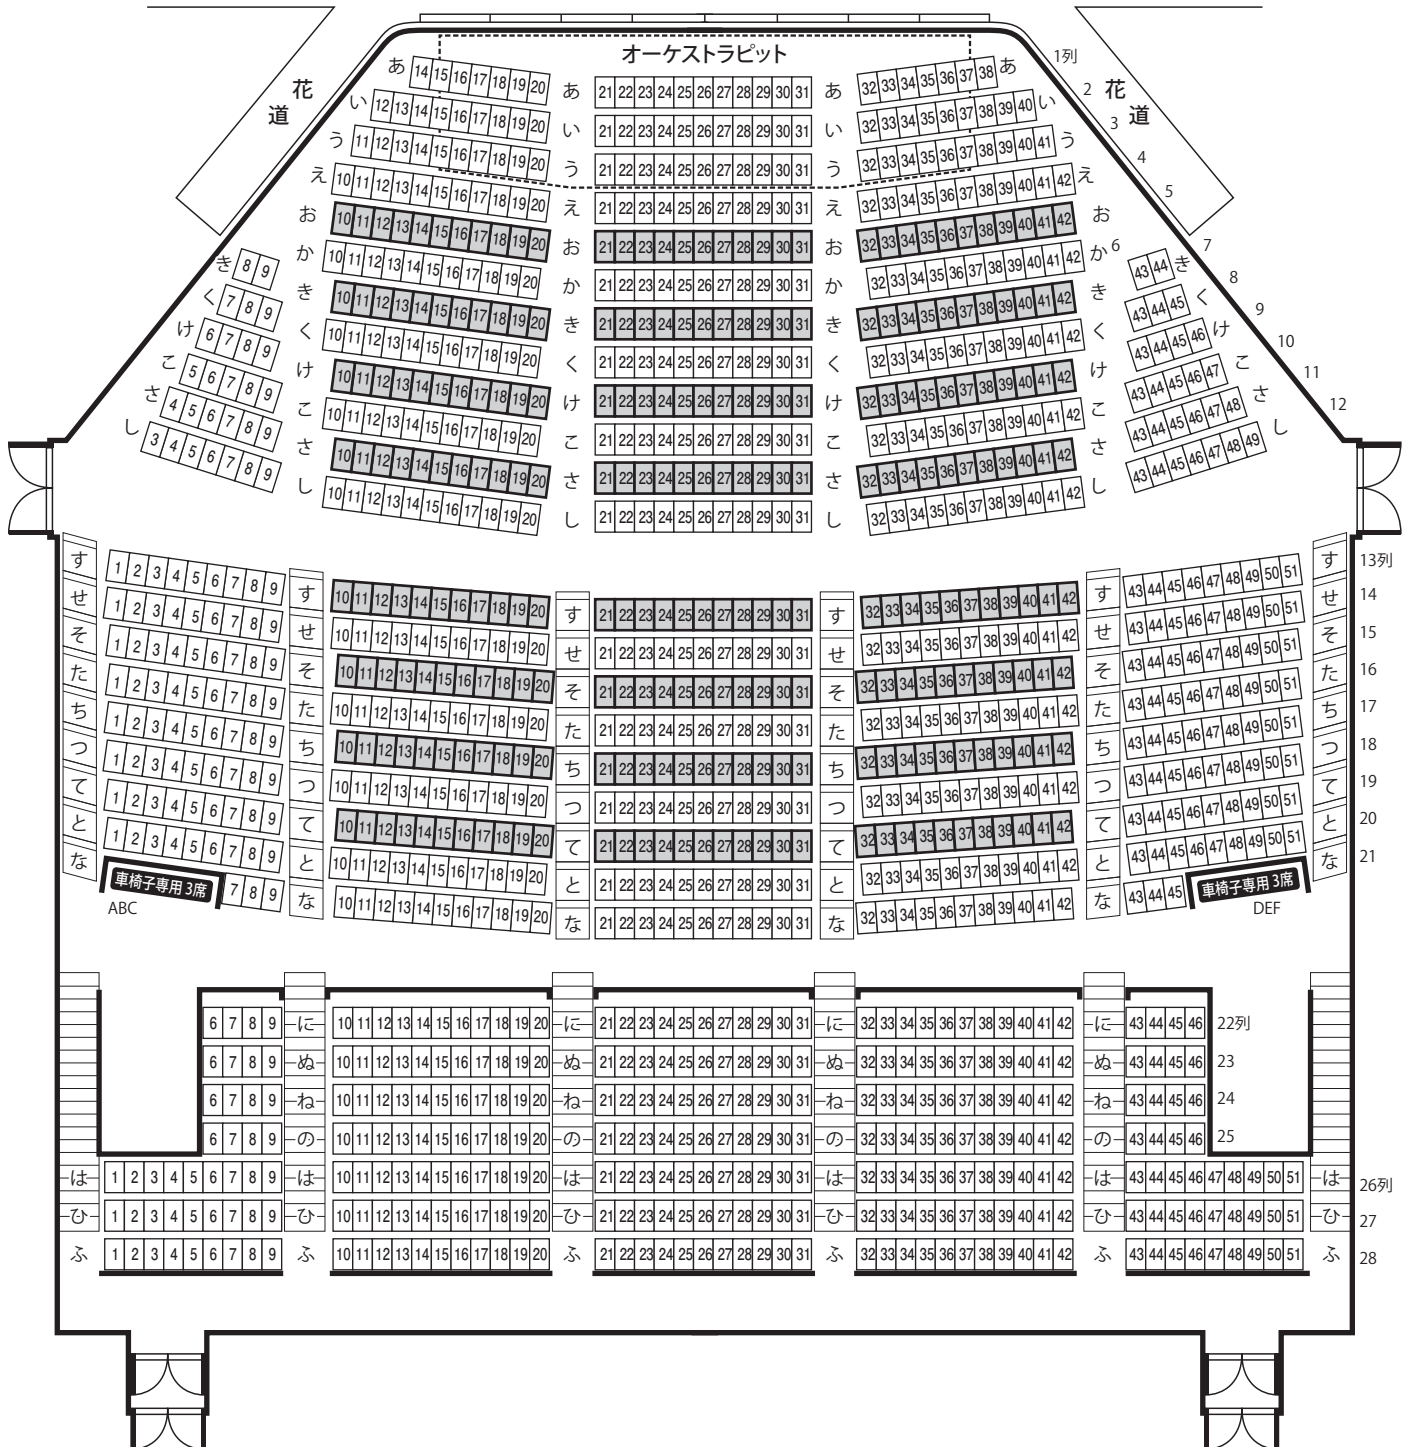

シンフォニアテクノロジー響ホール伊勢 大ホール

座席表

舞台

固定席	
前の部 (あ～し)	436席
中の部 (す～な)	447席
後の部 (に～ふ)	317席
小計	1,200席
車椅子専用 (A～F)	6席
合計	1,206席

■部分は背もたれが机 (264席) として利用でき、会議等に利用できます。

あ列 25席	く列 39席	そ列 51席	に列 41席
い列 29席	け列 41席	た列 51席	ぬ列 41席
う列 31席	こ列 43席	ち列 51席	ね列 41席
え列 33席	さ列 45席	つ列 51席	の列 41席
お列 33席	し列 47席	て列 51席	は列 51席
か列 33席	す列 51席	と列 51席	ひ列 51席
き列 37席	せ列 51席	な列 39席	ふ列 51席