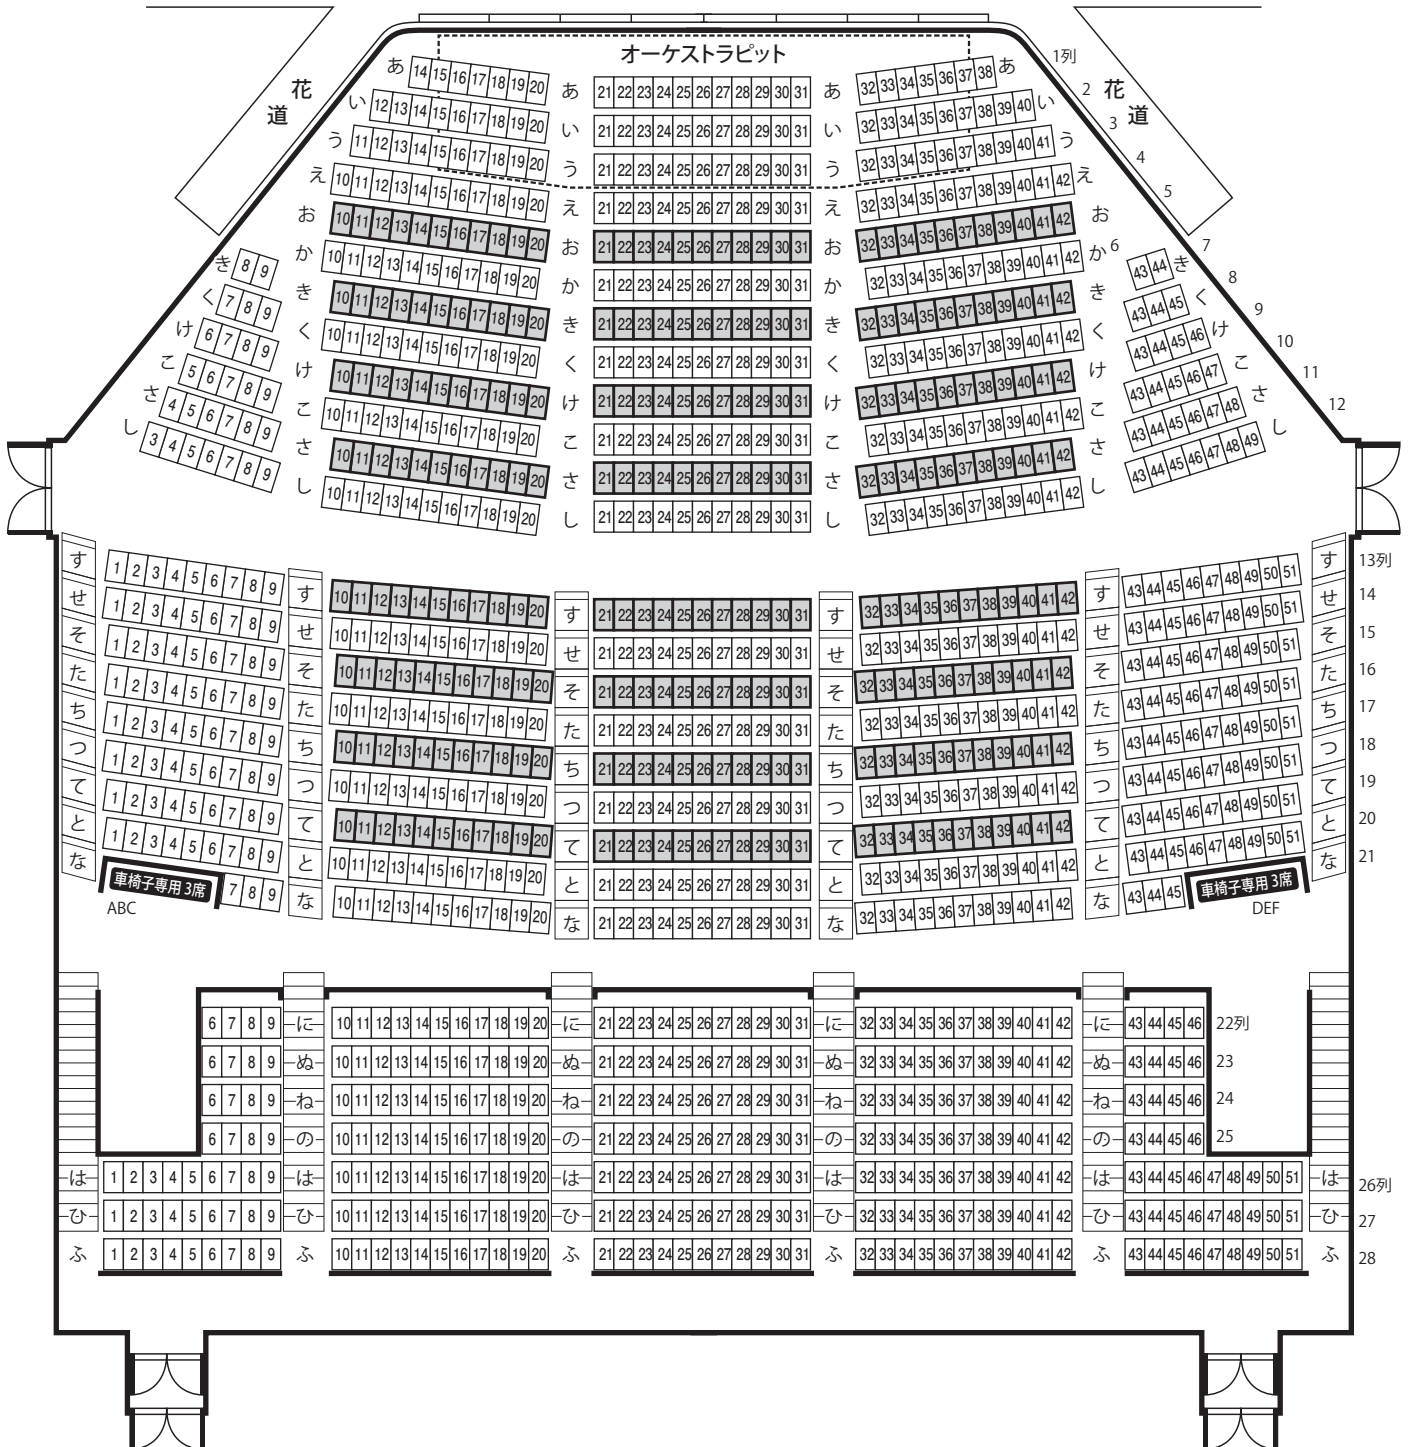

シンフォニアテクノロジー響ホール伊勢 大ホール

座席表

舞台

固定席	
前の部 (あ～し)	436席
中の部 (す～な)	447席
後の部 (に～ふ)	317席
小計	1,200席
車椅子専用 (A～F)	6席
合計	1,206席

■部分は背もたれが机 (264席) として利用でき、会議等に利用できます。

あ列 25席	く列 39席	そ列 51席	に列 41席
い列 29席	け列 41席	た列 51席	ぬ列 41席
う列 31席	こ列 43席	ち列 51席	ね列 41席
え列 33席	さ列 45席	つ列 51席	の列 41席
お列 33席	し列 47席	て列 51席	は列 51席
か列 33席	す列 51席	と列 51席	ひ列 51席
き列 37席	せ列 51席	な列 39席	ふ列 51席