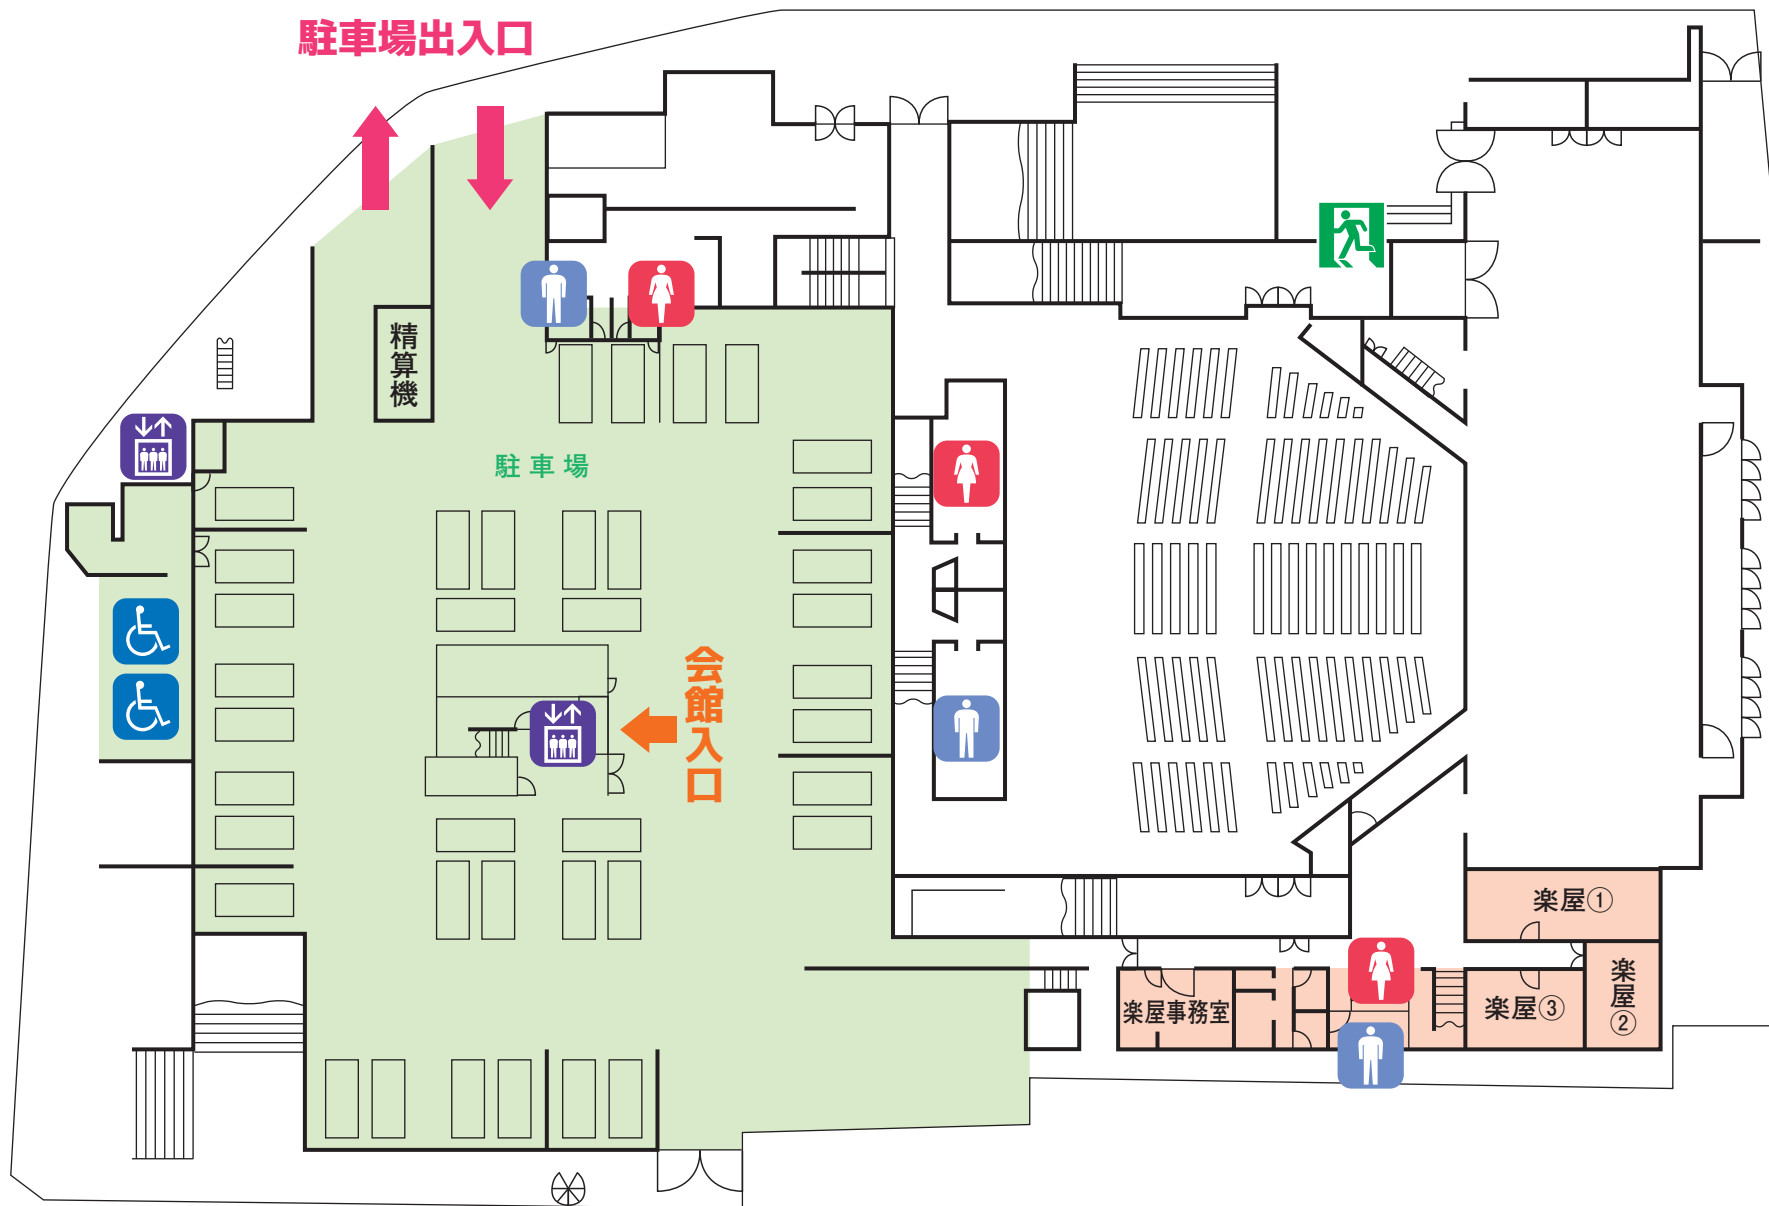

シンフォニアテクノロジー響ホール伊勢

1F(駐車場) 平面図

シンフォニアテクノロジー響ホール伊勢

2F 平面図

シンフォニアテクノロジー響ホール伊勢

3F 平面図

4F 平面図