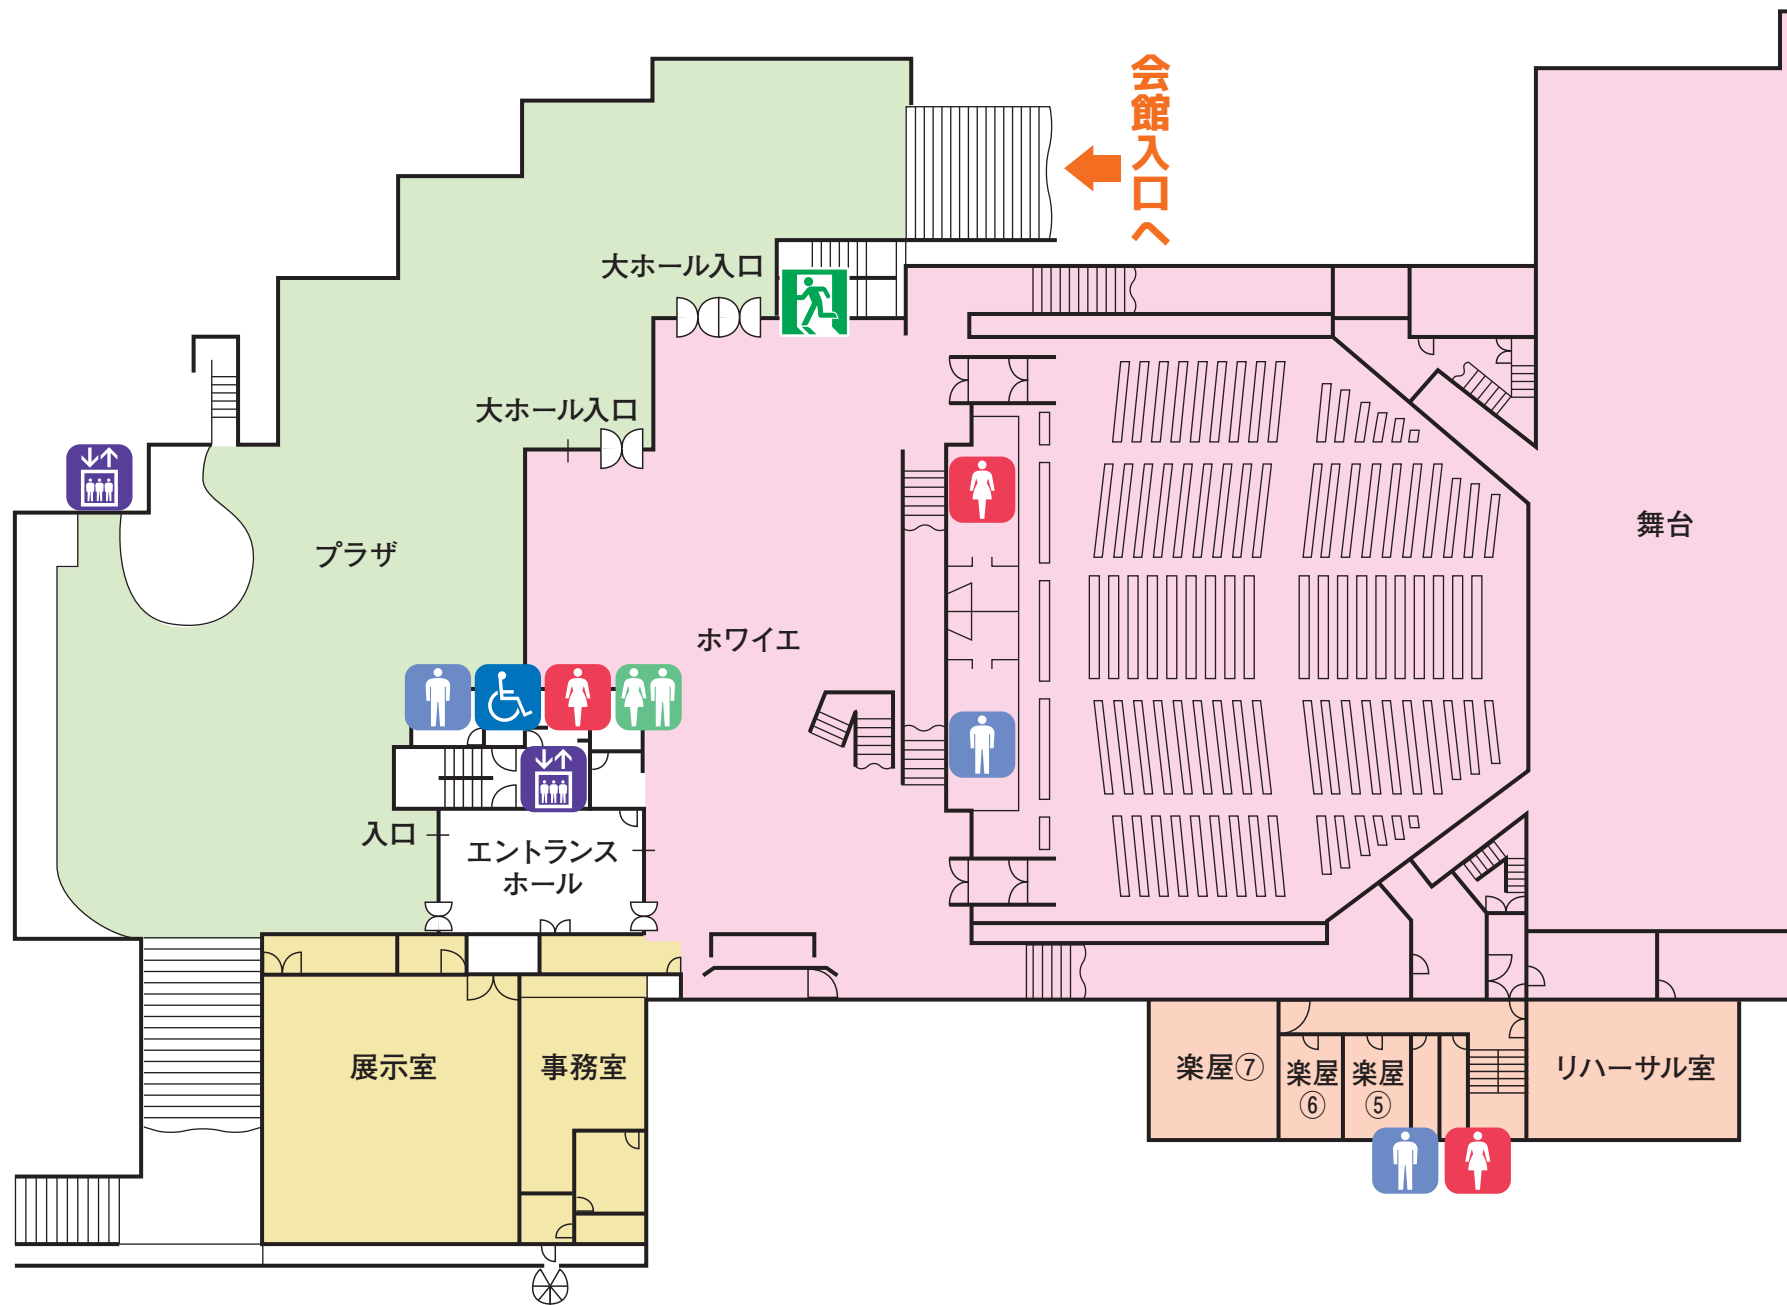

シンフォニアテクノロジー響ホール伊勢

1F(駐車場) 平面図

シンフォニアテクノロジー響ホール伊勢

2F 平面図

シンフォニアテクノロジー響ホール伊勢

3F 平面図

4F 平面図