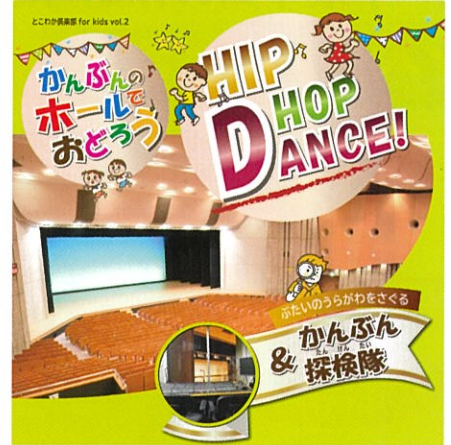

# イベントのご案内

12/16・17  
(土) (日)

倭姫宮ご鎮座100周年記念奉祝行事  
劇団伊勢創立60周年記念公演  
「倭姫～二千年の紡ぎ」

好評発売中

■時間: 16日(土)  
19:00開演  
(18:00開場)  
17日(日)  
14:00開演  
(13:00開場)

■会場: 大ホール  
■料金: (全席自由)  
一般1,000円 友の会800円 高校生以下500円  
当日券: 一般1,300円 友の会1,000円 高校生以下700円  
※高校生以下は証明できるもの(学生証など)を持参ください  
■申込: 電話予約または会館窓口まで

2024年  
1/28  
(日)

とこわか倶楽部vol.2  
ホールで踊ろう!HIP HOP DANCE  
& かんぶん探検隊

受付開始  
12/23(土)  
10:00~

かんぶんできいっすり踊ろう!  
舞台裏見学も!舞台を満喫できる1日です!

■時間:  
<ダンス>  
1回目10:00~11:00  
2回目13:00~14:00  
<かんぶん探検隊>  
14:00~15:00

■会場: 大ホール ■対象: 小学生  
■講師: <ダンス>スタジオDEC→G KOKO先生  
■料金: 500円(ダンス講習料のみ探検は無料)  
■申込: 電話予約または会館窓口まで