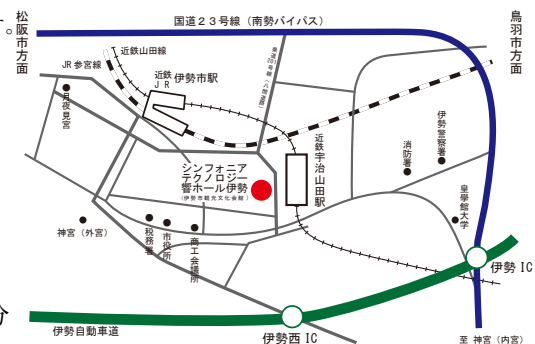

心のふるさと高校演劇 参加者募集要項

【脚本・演出】 永田 陽子 (劇団伊勢)

【講師】 劇団伊勢

【対象者】 高校生以上 ※定員に達しない場合は大学生、大人の参加も OK

【参加人数】 5 名程度 ※定員になり次第締め切ります。

【参加条件】 下記の日程に参加できる方、及び、帰宅時間が遅くなることから保護者に送迎して頂ける方。

【開催日程】 稽古場所：シンフォニアテクノロジー響ホール伊勢 (展示室を基本とする)

稽古日程	2020年 10月	11月	12月	2021年 1月
日 程	1日(木) 8日(木) 15日(木)	5日(木) 12日(木) 19日(木)	10日(木) 17日(木) 24日(木)	14日(木) 21日(木) 29日(金) 30日(土)リハ/本番 31日(日)本番 ※時間は後日決定
※日程は変更する場 合がございます。	※各日 (予定) 19:00 ~ 21:30	※各日 (予定) 19:00 ~ 21:30	※各日 (予定) 19:00 ~ 21:30	
内 容	・台本読合せ ・ワークショップ	・立ち稽古	・粗通し稽古	・通し稽古 ・リハ、本番

【成果発表】 場所：シンフォニアテクノロジー響ホール伊勢 (大ホール)

日時：2021年 1月 30日(土)19:00 ~ 20:30 予定

31日(日)14:00 ~ 15:30 予定

【参加費】 1人 4,780円 (税込) / 全回 (※払戻しは致しかねます)

※傷害総合保険を含む (当事業実施期間中)

【申込期間】 2020年 9月 1日 (火) 10:00 ~ 9月 30日 (水) 21:00迄

【申込方法】 「お申込書」と参加費 4,780円を添えてお申込ください。

「お申込書」は当館の受付にあります。※お申込には保護者印が必要です。

【申込先・お問合せ】 ※感染拡大の状況に応じ中止になる場合があります。

シンフォニアテクノロジー響ホール伊勢 (伊勢市観光文化会館)

〒516-0037 伊勢市岩渕1丁目13-15 Tel / 0596-28-5105 Fax / 0596-28-5106

※新型コロナウイルス感染拡大防止の状況によっては、中止する場合があります。

交通・アクセス

●電車でお越しの場合：近鉄線 宇治山田駅より徒歩2分

●バスでお越しの場合：おかげバス 辻久留・藤里ルート「宇治山田駅前」から徒歩2分
三重交通バス「宇治山田駅前」から徒歩2分

アクセス